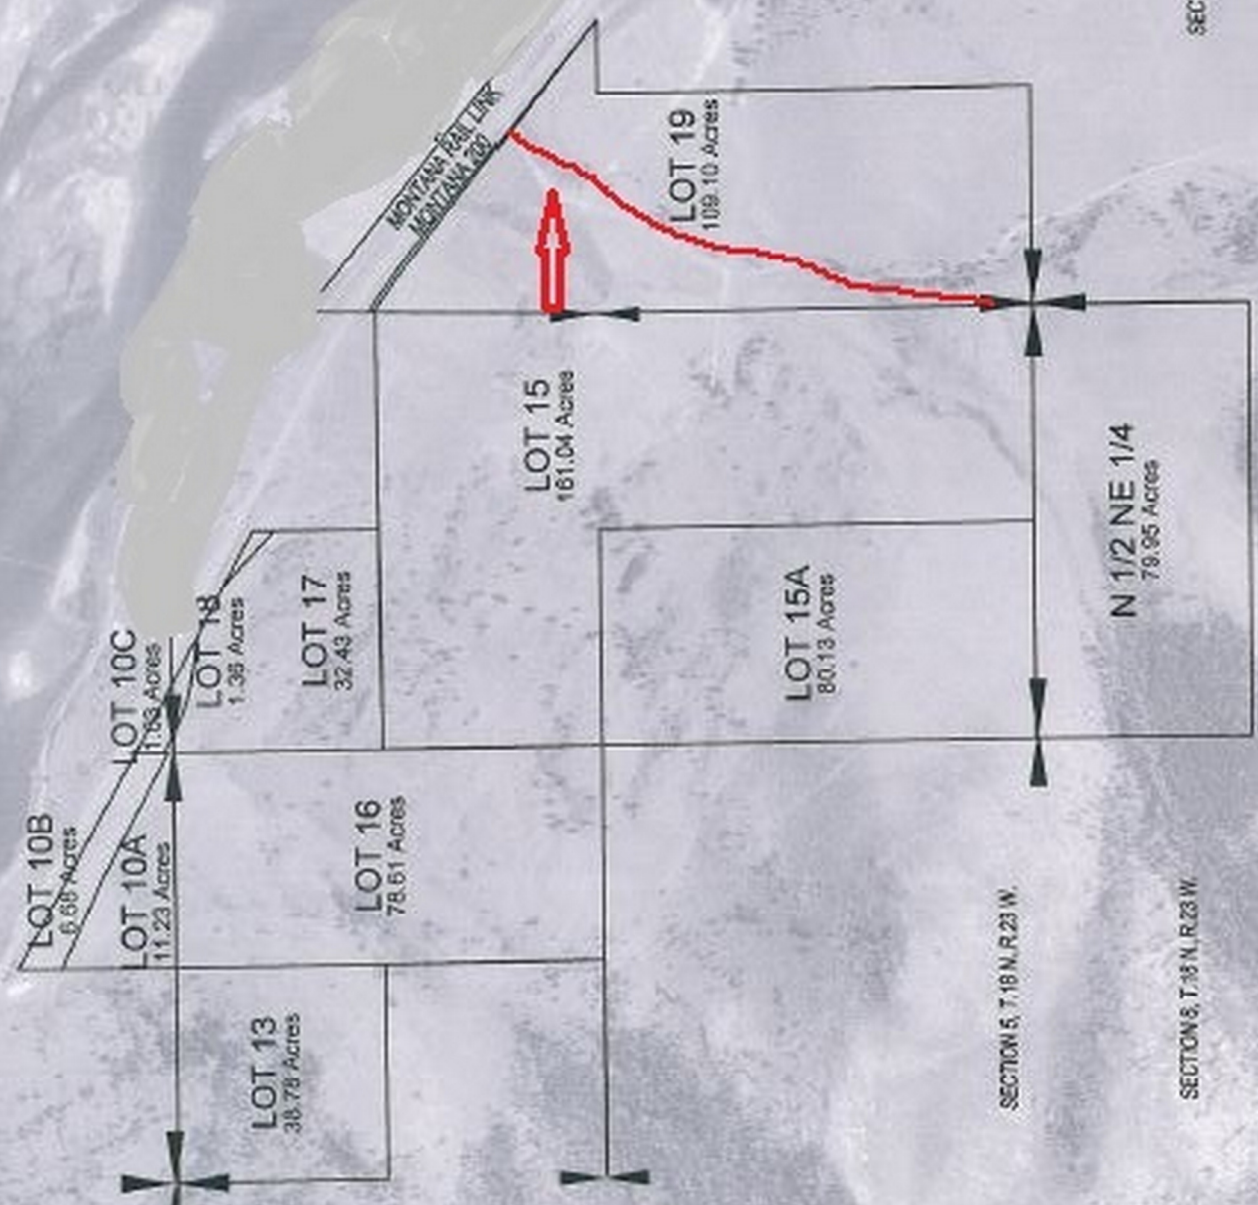

# BIG SKY RIVER RANCH

PHONE 1-406-883-2672

SECTION 9, T. 18 N., R. 23 W.

SECTION 5, 7, 19 N., R. 23 W.

SECTION 8, T. 18 N., R. 23 W.